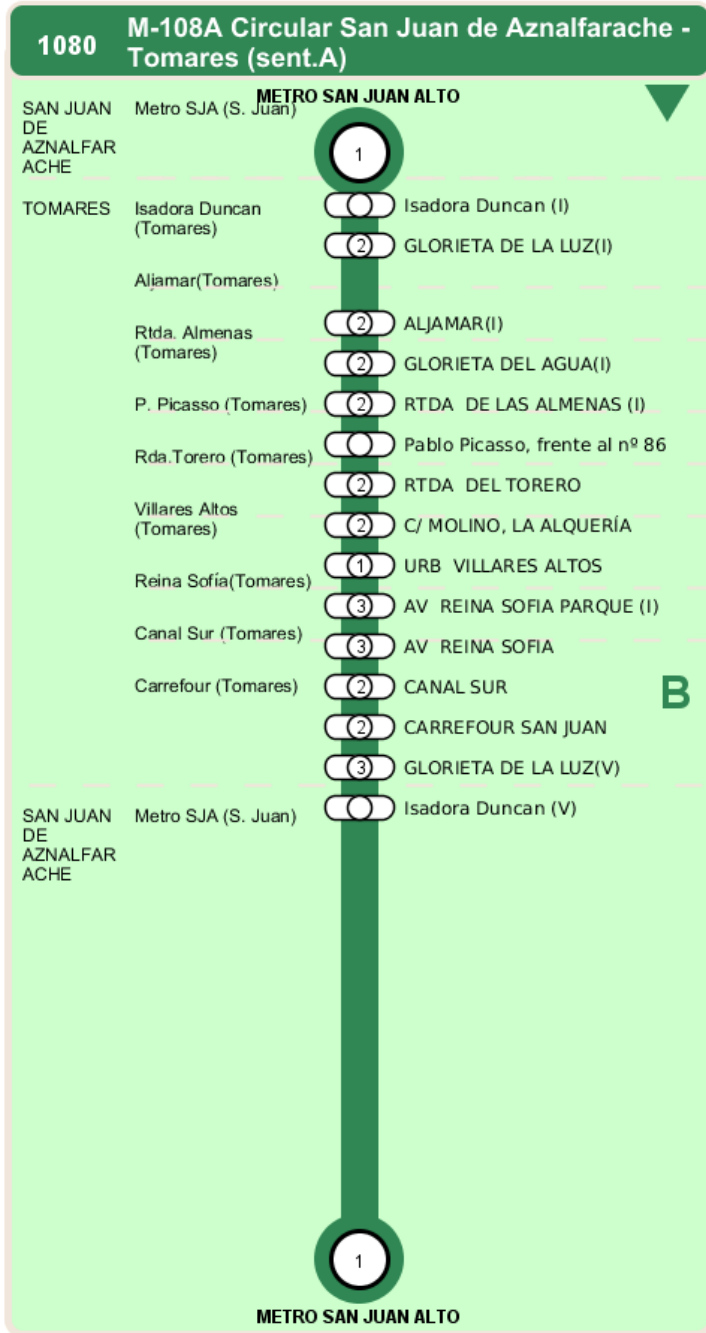

# 1080 - M-108A Circular San Juan de Aznalfarache - Tomares (sent.A)

**ZONAS:**

B

**TRANSBORDO:**

- Autobús
- Servicio Marítimo
- Tren Cercanías
- Tranvía
- Metro
- Bici

**PARADAS:**

- Cabecera
- Subida y bajada
- Sólo subida
- Sólo bajada

**OBSERVACIONES:**

- (1) UNICA
- (2) IDA
- (3) VUELTA