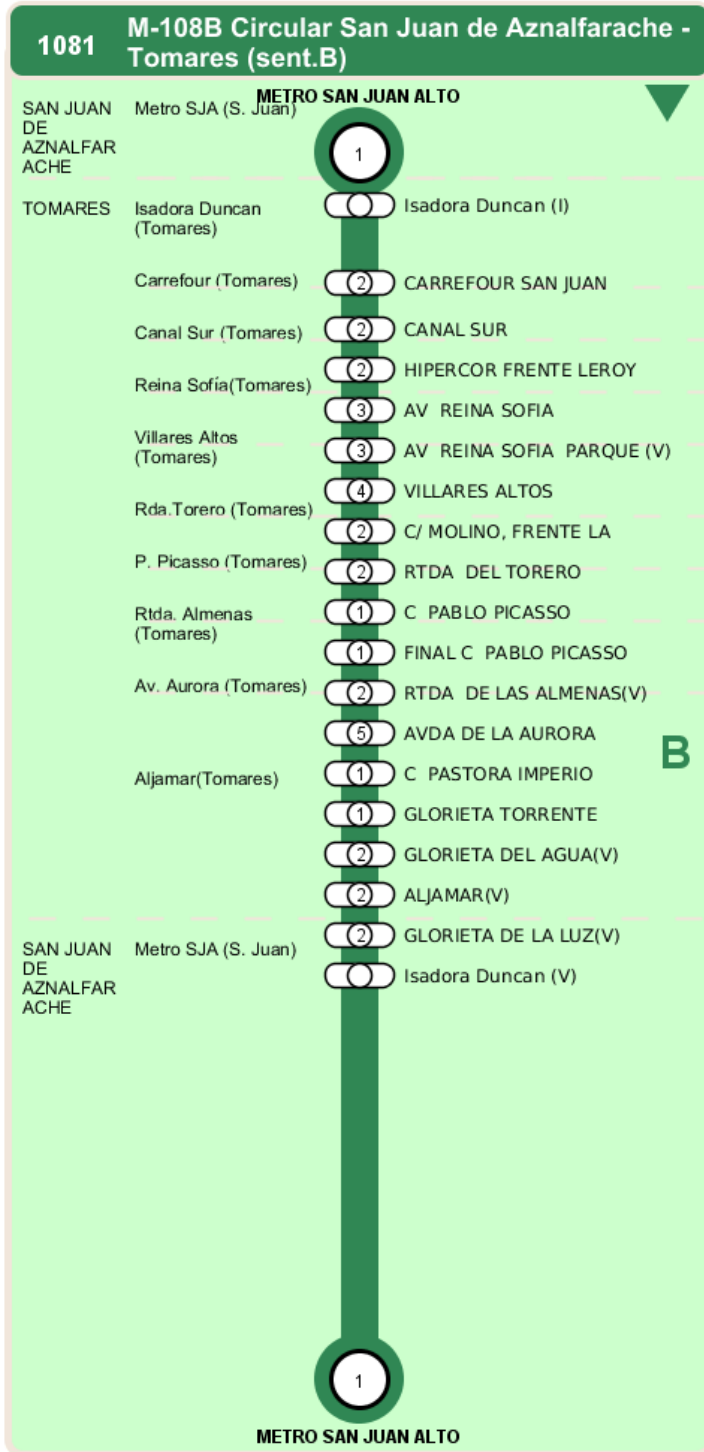

1081 - M-108B Circular San Juan de Aznalfarache - Tomares (sent.B)

ZONAS:

B

TRANSBORDO:

- Autobús
- Servicio Marítimo
- Tren Cercanías
- Tranvía
- Metro
- Bici

PARADAS:

- Cabecera
- Subida y bajada
- Sólo subida
- Sólo bajada

OBSERVACIONES:

- (1) UNICA
- (2) VUELTA
- (3) IDA
- (4) M-101B
- (5) Única