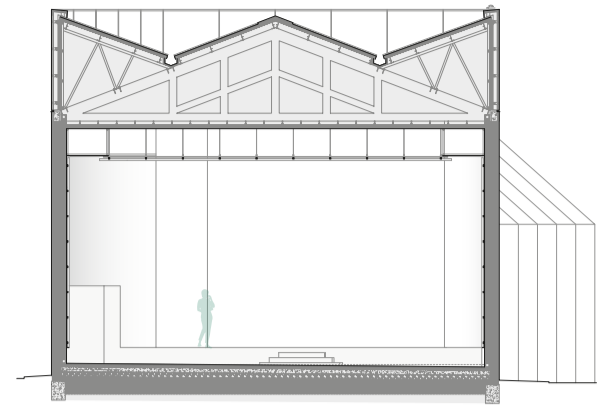

0 1 2 3 Sección A

0 1 3 Sección B

0 1 3 Sección C

0 1 2 3 Planta baja

0 3 6 Planta segunda

0 3 6 Planta primera

Alzado

Hall

Sala

Rehabilitación del antiguo cine de invierno. C/ Carlos Cano, 18. Tomares. Sevilla
 Uso actual: Taller y almacén municipal
 Uso previsto: Sala polivalente (cine, teatro, conferencias)