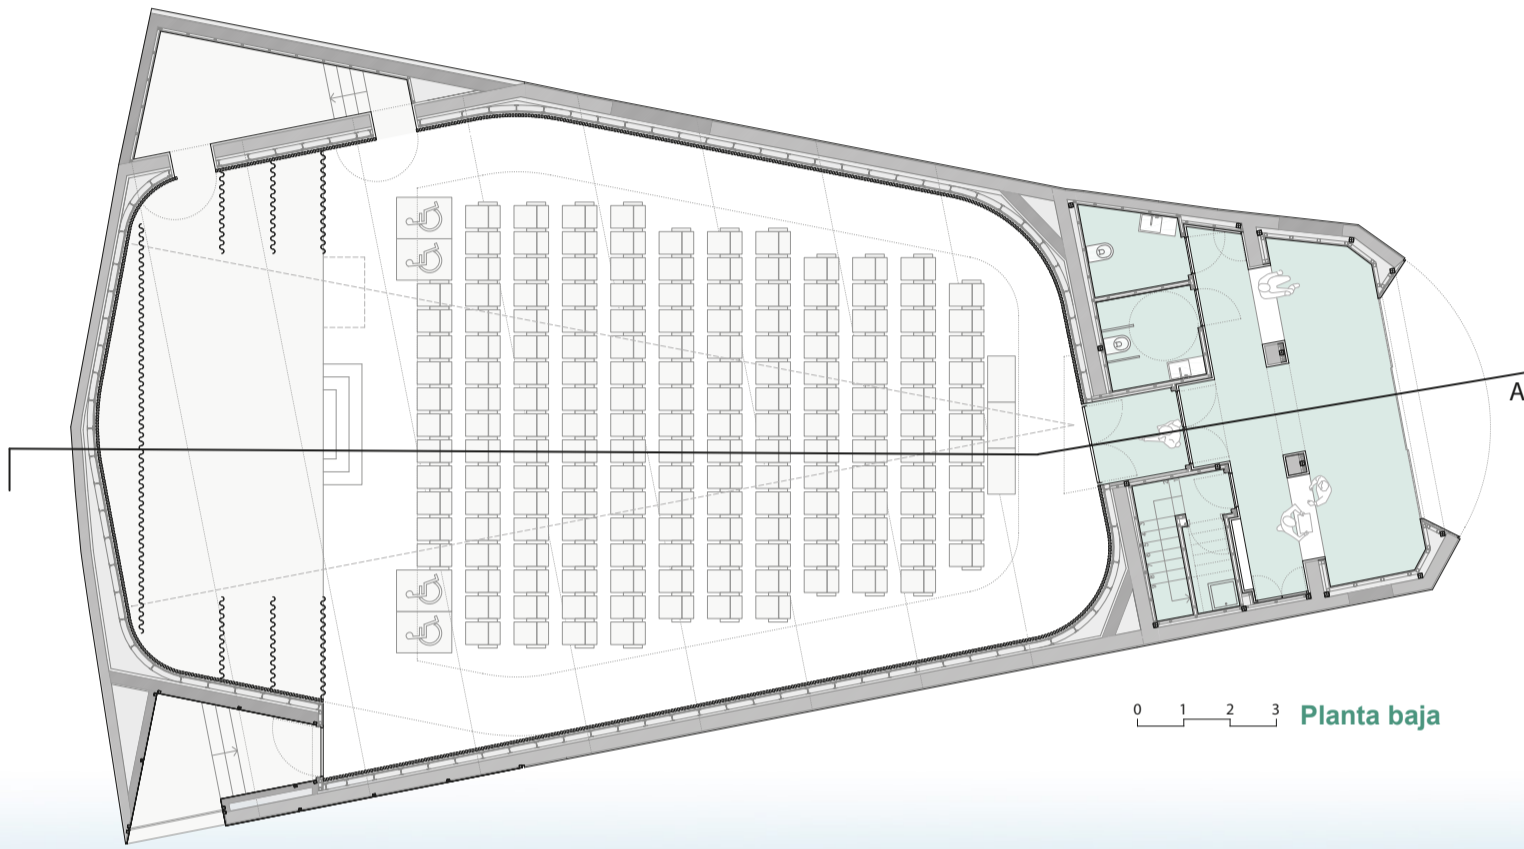

0 1 2 3 Sección A

0 1 3 Sección B

0 1 3 Sección C

0 1 2 3 Planta baja

0 3 6 Planta segunda

0 3 6 Planta primera

Alzado

Hall

Sala

Rehabilitación del antiguo cine de invierno. C/ Carlos Cano, 18. Tomares. Sevilla
 Uso actual: Taller y almacén municipal
 Uso previsto: Sala polivalente (cine, teatro, conferencias)