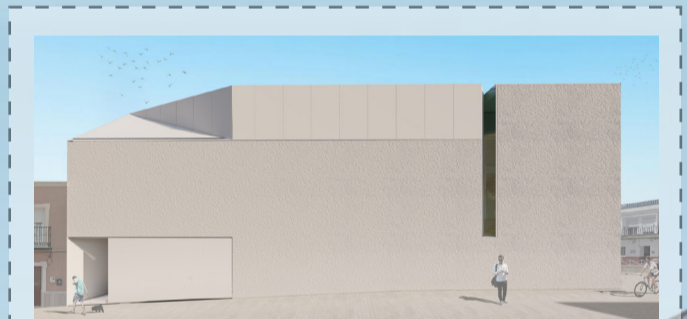

0 1 2 3 Sección A

0 1 3 Sección B

0 1 3 Sección C

0 1 2 3 Planta baja

0 3 6 Planta segunda

0 3 6 Planta primera

Alzado

Hall

Sala

Rehabilitación del antiguo cine de invierno. C/ Carlos Cano, 18. Tomares. Sevilla
 Uso actual: Taller y almacén municipal
 Uso previsto: Sala polivalente (cine, teatro, conferencias)