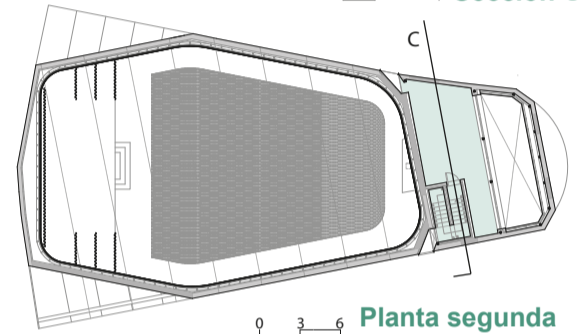

0 1 2 3 Sección A

0 1 3 Sección B

0 1 3 Sección C

0 1 2 3 Planta baja

0 3 6 Planta segunda

0 3 6 Planta primera

Alzado

Hall

Sala

Rehabilitación del antiguo cine de invierno. C/ Carlos Cano, 18. Tomares. Sevilla
 Uso actual: Taller y almacén municipal
 Uso previsto: Sala polivalente (cine, teatro, conferencias)