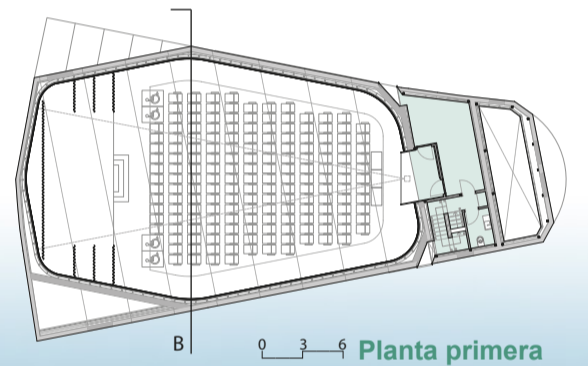

0 1 2 3 Sección A

0 1 3 Sección B

0 1 3 Sección C

0 1 2 3 Planta baja

0 3 6 Planta segunda

0 3 6 Planta primera

Alzado

Hall

Sala

Rehabilitación del antiguo cine de invierno. C/ Carlos Cano, 18. Tomares. Sevilla
 Uso actual: Taller y almacén municipal
 Uso previsto: Sala polivalente (cine, teatro, conferencias)