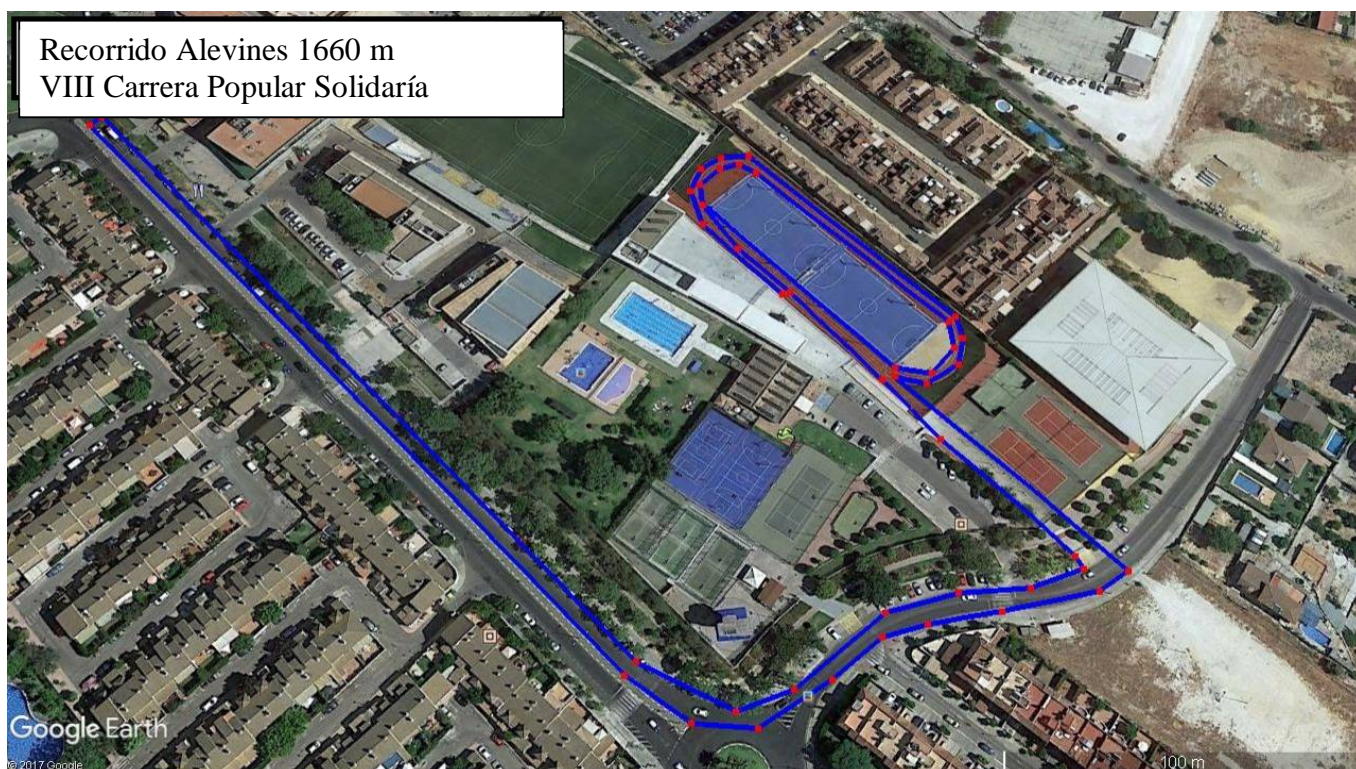

**Artículo 11. Recorrido de la Carrera de 9.200 metros (Juvenil, Junior, Senior, Master)
SALIDA: 10:00 h**

Recorridos Carreras categoría de menores

Comienzan más atrás de la Meta, dan 1 vuelta a la pista antes de salir del Polideportivo Mascareta y tiran hacia la derecha dirección avenida del aljarafe hasta la Rotonda de Aljarafesa (sin hacer la rotonda), vuelven hacia el polideportivo pero antes de entrar bajan hasta la calle de la fuente y suben dirección Mascareta, dan la vuelta a la pista y llegan a Meta.

INFANTIL sub 14, M/F	2006 A 2007	1.930 m	12:15
CADETE sub 16 M/F	2004 A 2005	1.930 m	12:15

Recorrido Infantil y Cadete 1930m
VIII Carrera Popular Solidaria

MARCA DIFERENCIAS

Comienzan más atrás de la Meta, dan 1 vuelta a la pista antes de salir del Polideportivo Mascareta y tiran hacia la derecha dirección avenida del aljarafe hasta la Rotonda de Aljarafesa (sin hacer la rotonda), vuelven hacia el polideportivo, dan la vuelta a la pista y llegan a Meta.

ALEVÍN sub 12 M/F	2008 A 2009	1.660 m	11:45
--------------------------	--------------------	----------------	--------------

Comienzan en el arco de Meta y salen directamente del polideportivo, a la derecha, dirección avenida del aljarafe hasta la Rotonda de Aljarafesa (sin hacer la rotonda), vuelven hacia el polideportivo, dan la vuelta a la pista y llegan a Meta.