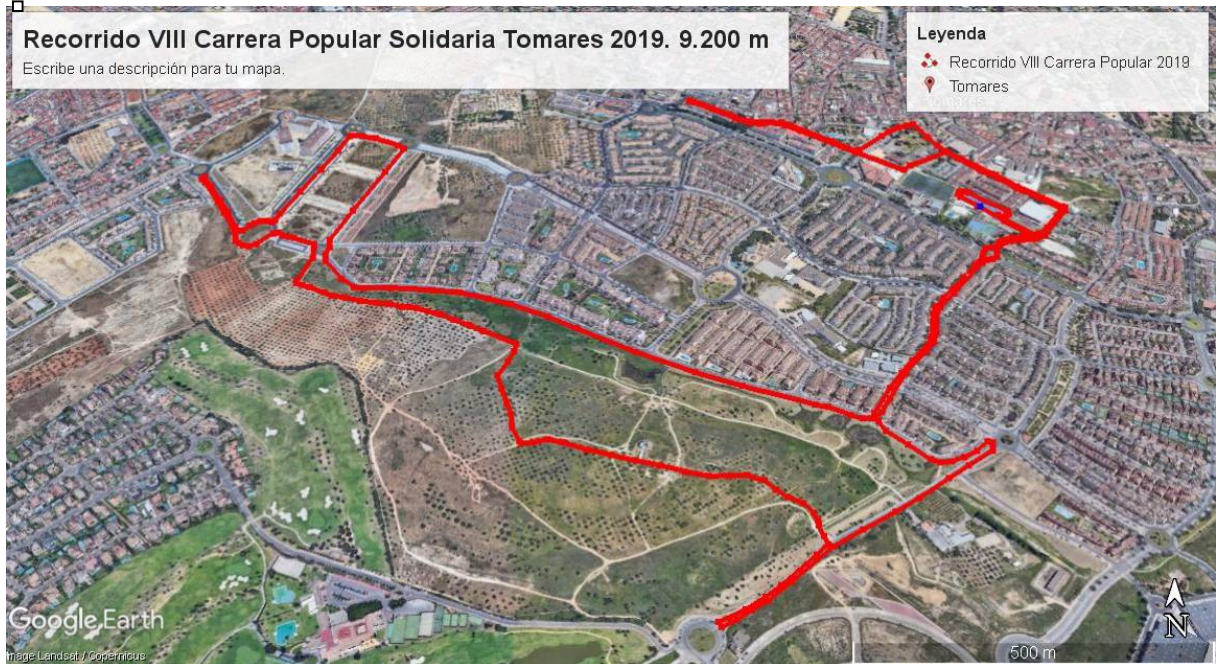

**Artículo 11. Recorrido de la Carrera de 9.200 metros (Juvenil, Junior, Senior, Master)
SALIDA: 10:00 h**

Recorridos Carreras categoría de menores

Comienzan más atrás de la Meta, dan 1 vuelta a la pista antes de salir del Polideportivo Mascareta y tiran hacia la derecha dirección avenida del aljarafe hasta la Rotonda de Aljarafesa (sin hacer la rotonda), vuelven hacia el polideportivo pero antes de entrar bajan hasta la calle de la fuente y suben dirección Mascareta, dan la vuelta a la pista y llegan a Meta.

INFANTIL sub 14, M/F	2006 A 2007	1.930 m	12:15
CADETE sub 16 M/F	2004 A 2005	1.930 m	12:15

Recorrido Infantil y Cadete 1930m
VIII Carrera Popular Solidaria

MARCA DIFERENCIAS

Comienzan más atrás de la Meta, dan 1 vuelta a la pista antes de salir del Polideportivo Mascareta y tiran hacia la derecha dirección avenida del aljarafe hasta la Rotonda de Aljarafesa (sin hacer la rotonda), vuelven hacia el polideportivo, dan la vuelta a la pista y llegan a Meta.

ALEVÍN sub 12 M/F	2008 A 2009	1.660 m	11:45
--------------------------	--------------------	----------------	--------------

Comienzan en el arco de Meta y salen directamente del polideportivo, a la derecha, dirección avenida del aljarafe hasta la Rotonda de Aljarafesa (sin hacer la rotonda), vuelven hacia el polideportivo, dan la vuelta a la pista y llegan a Meta.

BENJAMÍN sub 10 M/F	2010 A 2011	1.260 m	12:45
----------------------------	--------------------	----------------	--------------

Recorrido Benjamines 1260 m
VIII Carrera Popular Solidaria